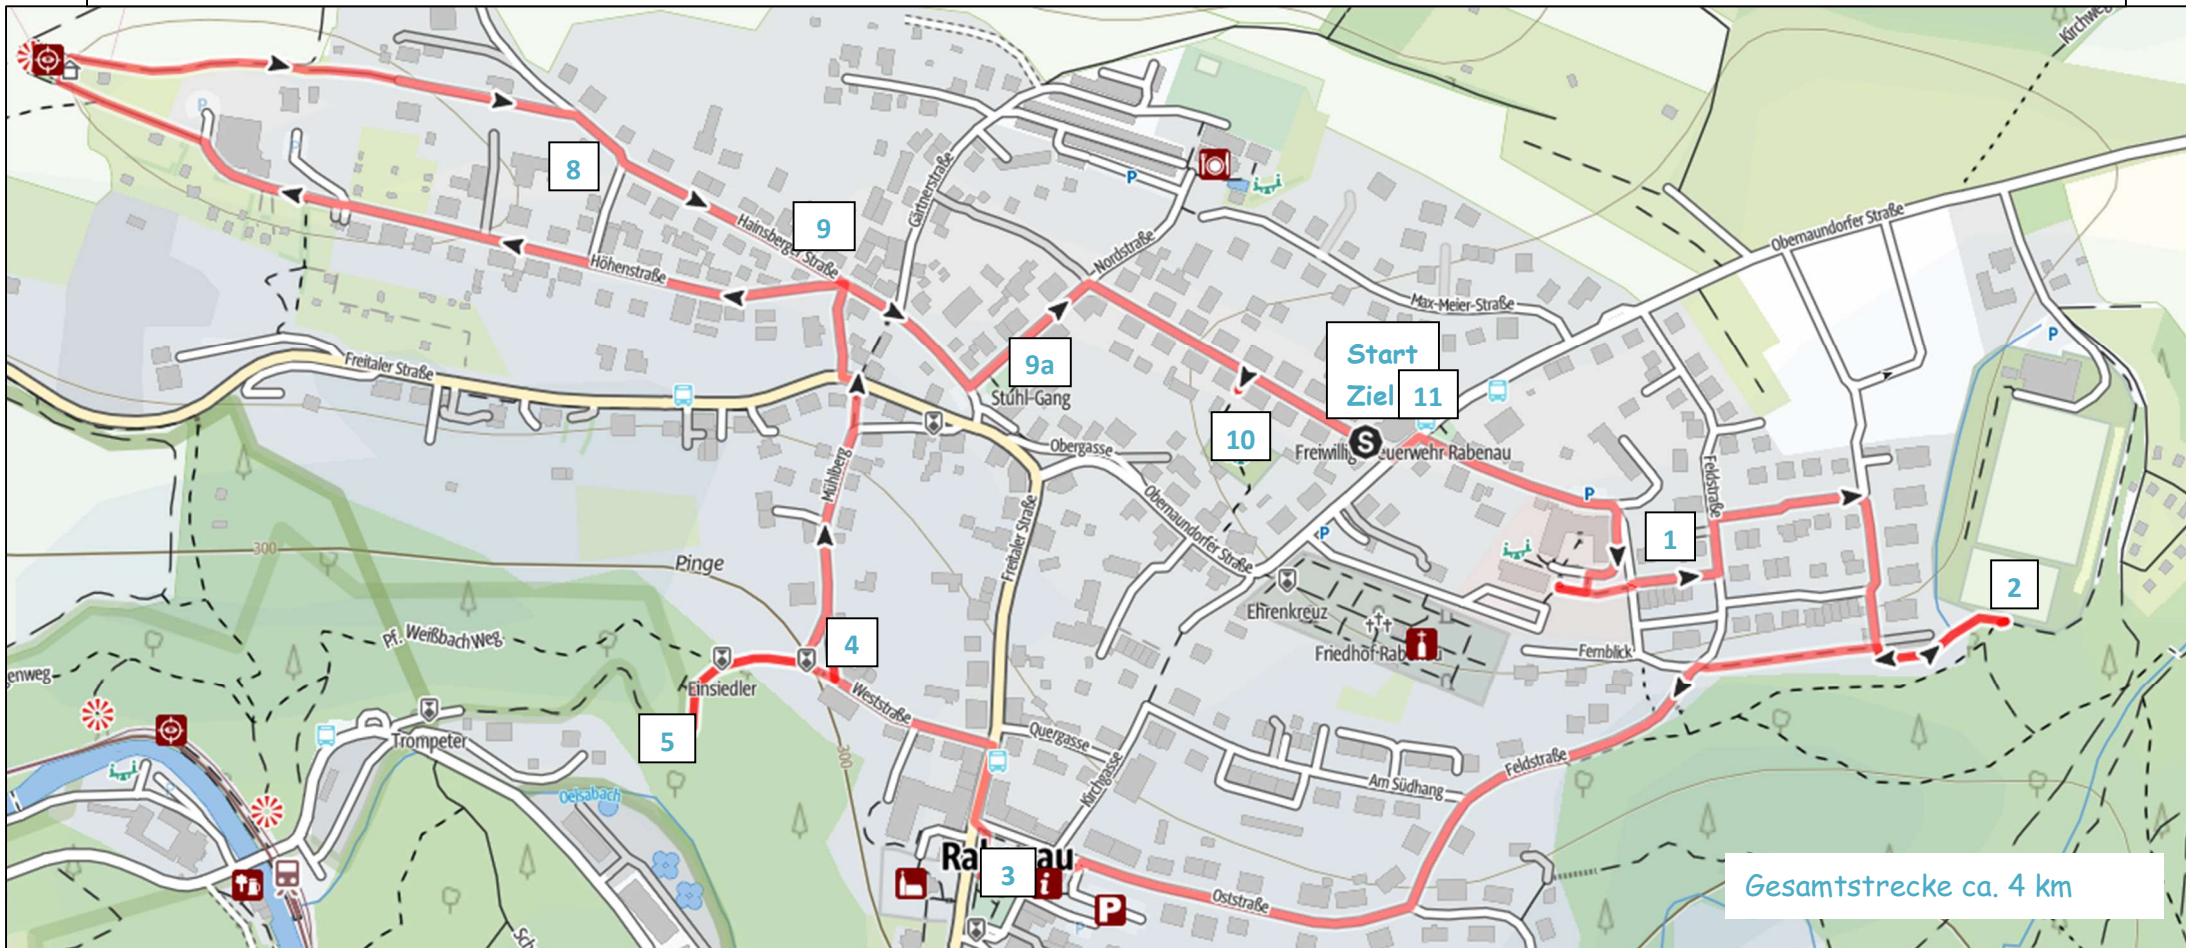

Kinderwagentour

START/ ZIEL: Feuerwehrgerätehaus Rabenau, August-Bebel-Str. 17, 01734 Rabenau

Station 1: DPFA-Regenbogenschule, Mehrzweckplatz (Großraumspiele) Station 8: Hainsberger Str. 25 (Motorräder, Verpflegung)

Station 2: Stadion der Möbelwerker (Torwandschießen)

Station 9: Hainsberger Str. 14a (Bienenquiz)

Station 3: Markt (Gesteinsquiz und Mikrokopieren)

Station 9a: Park „Stuhl-Gang“ (Station „Tiere finden“ ohne Betreuung)

Station 4: Haus an der Freitreppe Mühlberg (Geschick, Verpflegung)

Station 10: Mehrgenerationenspielplatz (Luftballonspiele)

Station 5: Lümmelsofa Erlebnisweg (Liederraten)

Station 11: Feuerwehr Rabenau (Feuerwehrspiele, Verpflegung)