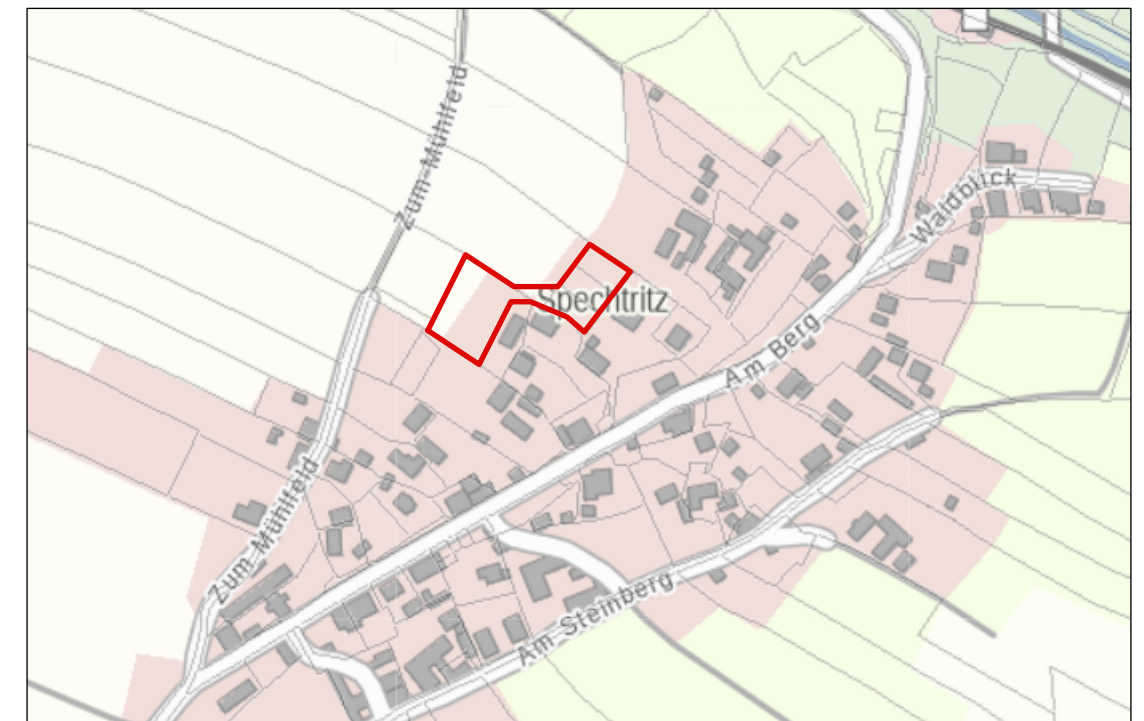

Stadt Rabenau,
Lks. Sächsische Schweiz-Osterzgebirge

Ergänzungssatzung "Zum Mühlfeld - Spechtritz" Rabenau

Karte zur Satzung M 1 : 1 000

Planfassung: Oktober 2020

Satzungsbeschluss:

Übersichtsplan zur Lage des Satzungsgebietes

Geltungsbereich der Ergänzungssatzung

Flächen für Maßnahmen zum Schutz, zur Pflege und zur Entwicklung von Natur und Landschaft

vorhandene Haupt- und Nebengebäude

Flurstücksnummer

Flurstücksgrenze

ausgefertigt: Rabenau, den

Thomas Paul
Bürgermeister

Ergänzungssatzung "Zum Mühlfeld - Spechtritz" Rabenau / Oktober 2020

PLANUNGSBÜRO BOTHE
Wasstraße 8, 01219 Dresden
www.planungsbuero-bothe.de

Landschaftsarchitektur-Büro Grohmann
01219 Dresden, Wasstraße 8
www.buero-grohmann.de