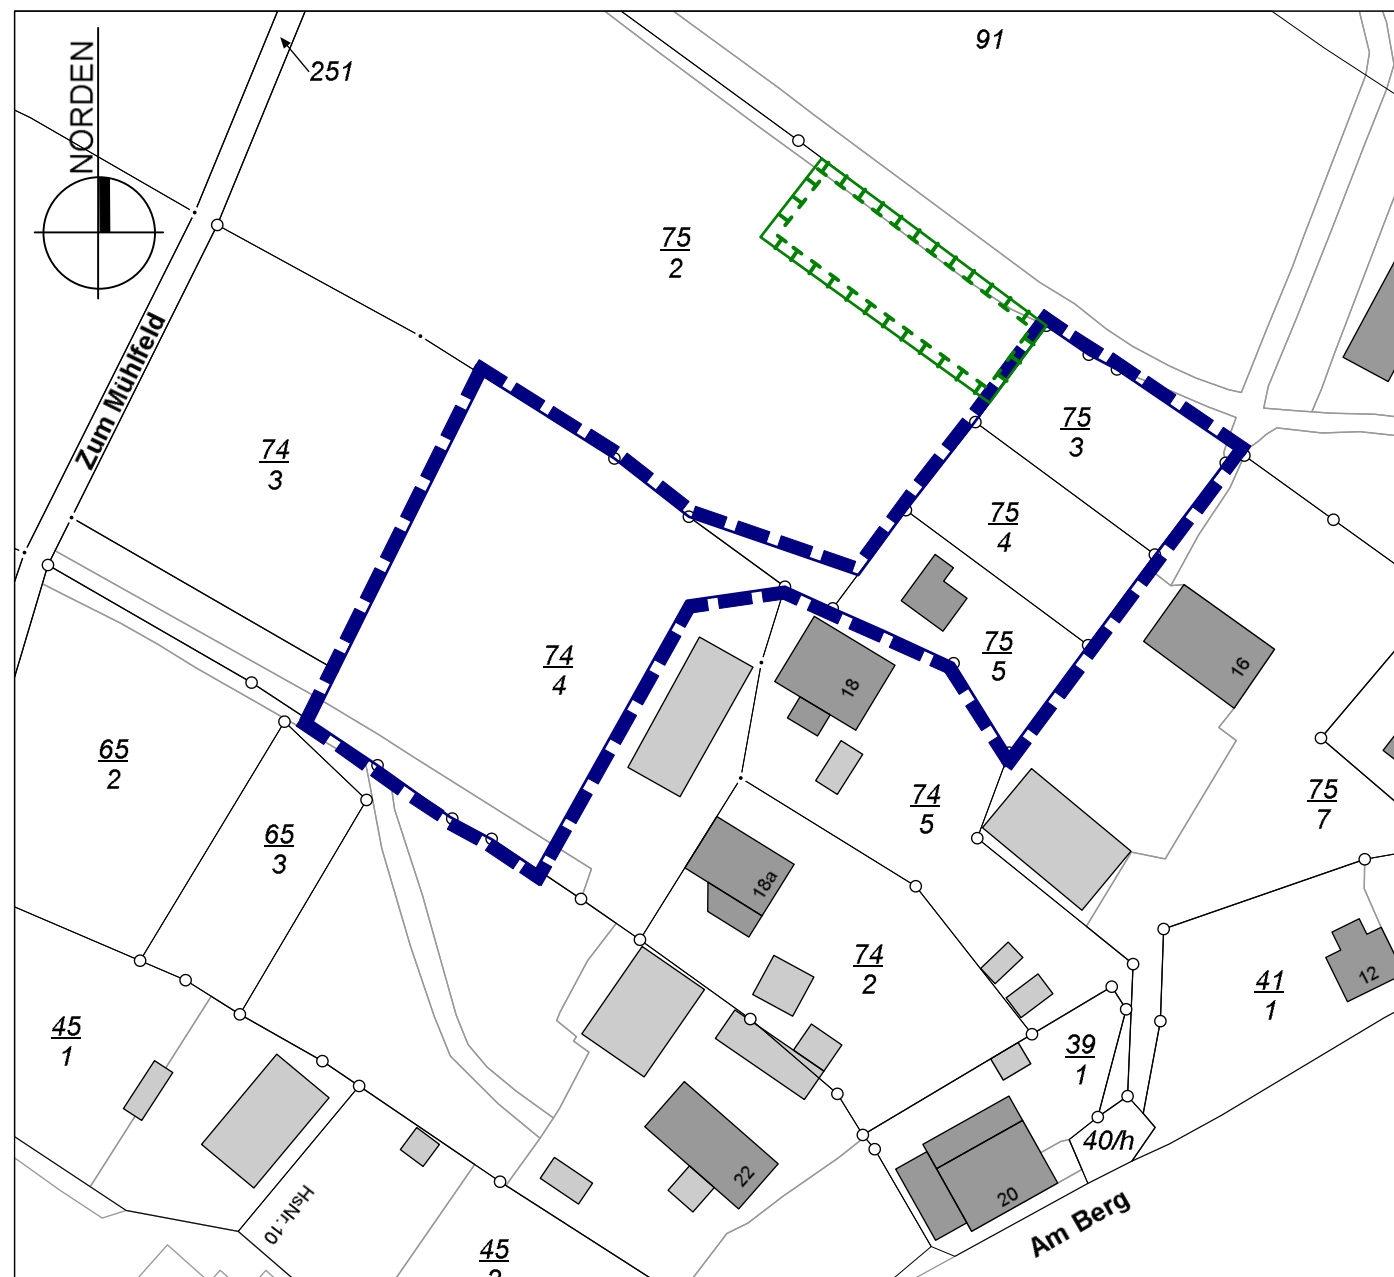

Stadt Rabenau,
Lks. Sächsische Schweiz-Osterzgebirge

Ergänzungssatzung "Zum Mühlfeld - Spechtritz" Rabenau

Karte zur Satzung M 1 : 1 000

Planfassung: Oktober 2020

Satzungsbeschluss:

Übersichtsplan zur Lage des Satzungsgebietes

Geltungsbereich der Ergänzungssatzung

Flächen für Maßnahmen zum Schutz, zur Pflege und zur Entwicklung von Natur und Landschaft

vorhandene Haupt- und Nebengebäude

Flurstücksnummer

Flurstücksgrenze

ausgefertigt: Rabenau, den

Thomas Paul
Bürgermeister

Ergänzungssatzung "Zum Mühlfeld - Spechtritz" Rabenau / Oktober 2020

PLANUNGSBÜRO BOTHE
Wasstraße 8, 01219 Dresden
www.planungsbuero-bothe.de

Landschaftsarchitektur-Büro Grohmann
01219 Dresden, Wasstraße 8
www.buero-grohmann.de