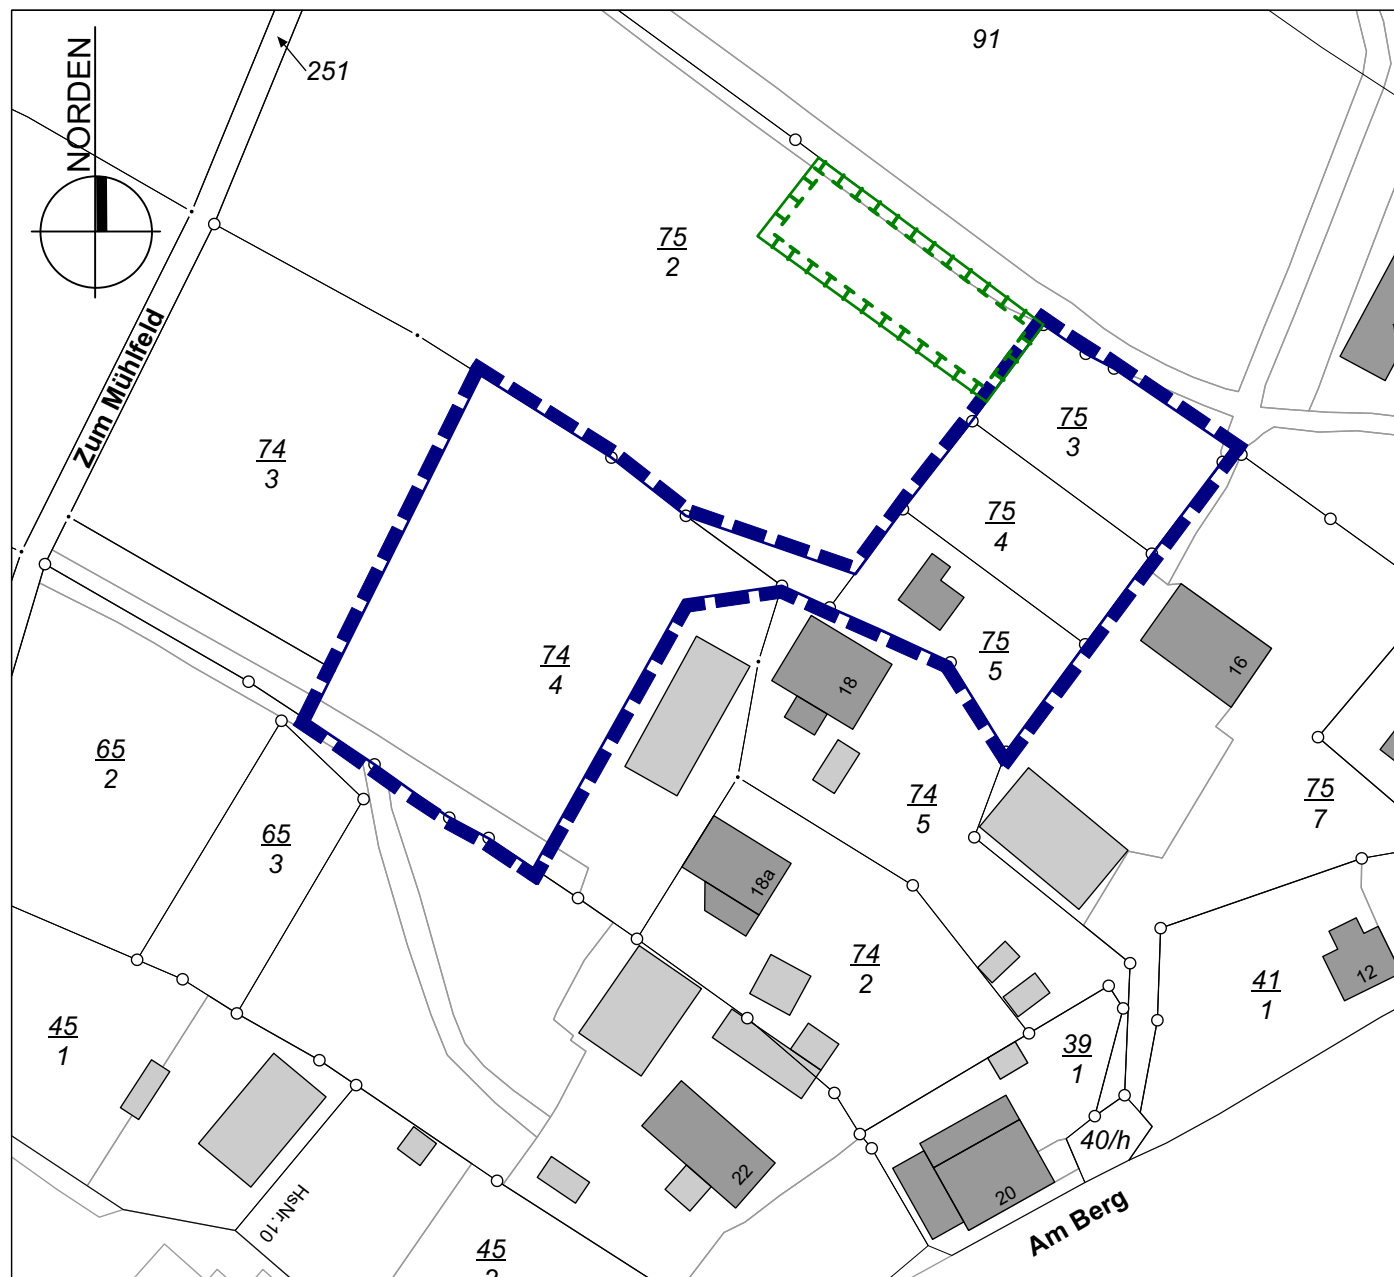

Stadt Rabenau,  
Lks. Sächsische Schweiz-Osterzgebirge

## Ergänzungssatzung "Zum Mühlfeld - Spechtritz" Rabenau

Karte zur Satzung M 1 : 1 000

Planfassung: Oktober 2020

Satzungsbeschluss: 26.04.2021

Übersichtsplan zur Lage des Satzungsgebietes

Geltungsbereich der Ergänzungssatzung

Flächen für Maßnahmen zum Schutz, zur Pflege und zur Entwicklung von Natur und Landschaft

vorhandene Haupt- und Nebengebäude

Flurstücksnummer

Flurstücksgrenze

ausgefertigt: Rabenau, den

Thomas Paul  
Bürgermeister

**Ergänzungssatzung "Zum Mühlfeld - Spechtritz" Rabenau / Oktober 2020**

PLANUNGSBÜRO BOTHE  
Wasasstraße 8, 01219 Dresden  
www.planungsbuero-bothe.de

Landschaftsarchitektur-Büro Grohmann  
01219 Dresden, Wasasstraße 8  
www.buero-grohmann.de